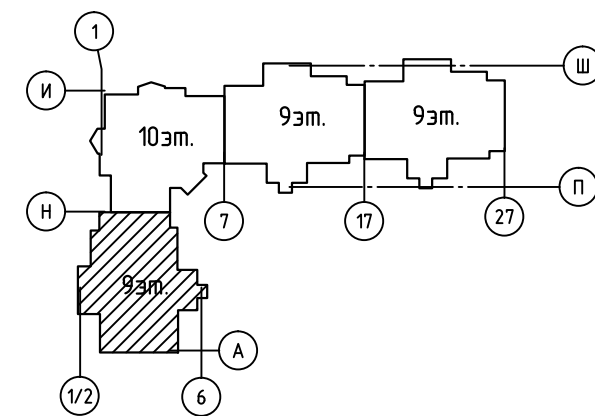

Ситуационный план:

Условные обозначения:

- К - Хозфекальная канализация
- В - Холодный водопровод
- Т - Трубопровод отопления
- W - Кабель электроснабжения
- Вт - Приточно-вытяжной канал